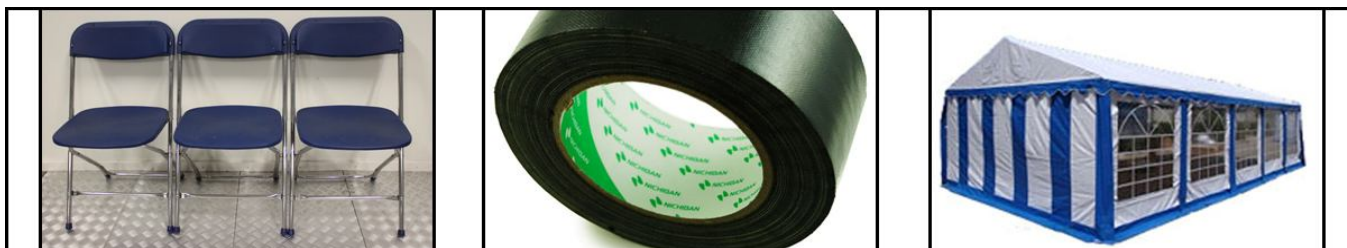

Event Support

10

Merk:	Product:	Omschrijving:	Prijs:
Inrichting			
	Statafel	Kleur: zwart met antraciet blad	€ 12,50
	Statafel hoes	Stretch	€ 7,50
	Stoel	klapstoel	€ 0,70
	Tent	PVC tent 4x10meter	op aanvraag
	Plant	Palmboom	€ 5,00
	Bouwlamp	150W	€ 3,00
	Bouwlamp	1,0KW	€ 7,00

Verkoop

Merk:	Product:	Omschrijving:	Prijs:
Vloeistoffen			
Universal FX	Schuimvloeistof	Can. 20liter concentraat. 1:50liter	€ 145,00
Universal FX	Sneeuwvloeistof	Can. 20liter concentraat. 1:19liter of 2:18liter	€ 149,00
Highlite	Sneeuwvloeistof	Can. 5liter. ready for use	op aanvraag
Highlite	Rookvloeistof	Can. 5liter. ready for use	€ 9,95
Magic FX	Bubblevloeistof	Can. 5liter. ready for use	€ 24,00
Verbruik			
Nichiban	Gaffa zwart	50mm breed 50,0meter lang	€ 11,45
Nichiban	Gaffa wit	38mm breed 50,0meter lang	€ 7,80
	Tie Wraps/kabelbinder	Zwart 300x4,8mm 100st.	€ 5,80
	Tie Wraps/kabelbinder	Wit 300x4,8mm 100st.	€ 5,80
Duracell	Procell 1,5V AA	Per 10st.	€ 4,19
Duracell	Procell 9V blok	Per 1st.	€ 1,96
Magic FX	Handheld Streamer cannon 80 cm	White+silver output 20meter	€ 9,95
Magic FX	Handheld Streamer cannon 80 cm	Orange output 20meter	€ 9,65
Magic FX	Handheld Streamer Cannon 28 cm	White+silver output 8meter	€ 4,65
Neutrik	XLR female	Plug zwart	€ 3,49
Neutrik	XLR male	Plug zwart	€ 2,83
Neutrik	Diverse soorten		op aanvraag