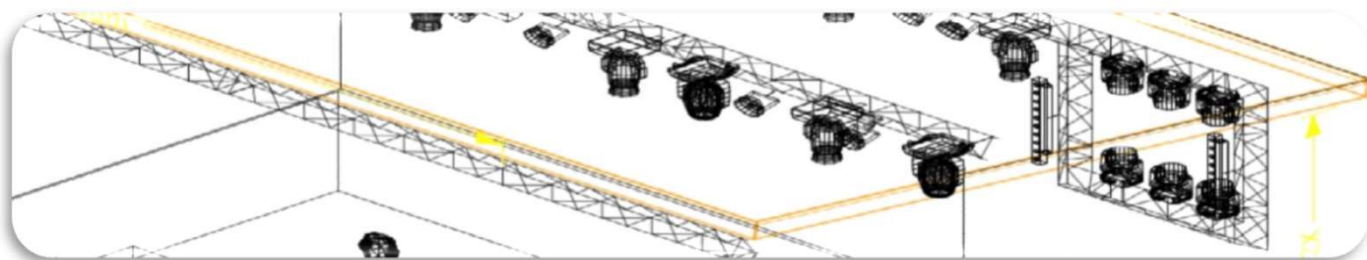

Licht

4

Merk:	Product:	Omschrijving:	Prijs:
Conventioneel			
Beglec	Par 64 longcan zwart 500W MFL	4x par 64 incl. Harting fourbar	20,00
Beglec	Par 56 zwart 300W MFL	Per eenheid	5,00
Beglec	Par 56 zilver 300W MFL	Per eenheid	5,00
Beglec	Par 56 zwart 300W MFL	3x par 56 zwart incl. bar	15,00
Beglec	Par 56 zilver 300W MFL	3x par 56 zilver incl. bar	15,00
Beglec	Theater spot 1000W	Incl. Barndoor	14,00
Admiral	Theater spot 500W	Incl. Barndoor	12,00
REV	Floodlight 1000W	IP44	5,00
Beglec	Pinspot 36 zilver 30W		2,50
Intelligent/Effecten			
Briteq	BT575spot	Movinghead 575W	35,00
Martin	Mac 250 beam	Movinghead beam	50,00
Martin	Mac 250 wash	Movinghead wash	50,00
Infinity	iW-720 RDM	Movinghead wash met zoom	35,00
Infinity	iB-2R	Movinghead beam	42,50
Showtec	Titan	Stroboscoop 1500W DMX	17,50
Briteq	BT STROBE-3000	Stroboscoop 3000W DMX + blinder functie	25,00
Showtec	Club Par 12/4 RGBW	Ledpar indoor	10,00
Showtec	Led sterrendoek	Kleurenleds 6,00m b x 3,00m h. incl. sturing	55,00
CLS	2-Lite blinder	Blinder effect 1,3KW	12,00
OXO	Funstrip Actief DMX	10x75W	12,50
Dimmers			
Liteputer	Dimmerrack: 5x DX-626 24x4,6kW	Incl. stroom/DMX distributie en Harting uitgangen	100,00
Liteputer	Dimmerrack: 1x DX-626 6x4,6kW	Incl. DMX distributie en Harting/schuko uitgang	35,00
Liteputer	Dimmerrack: 1x DX-626 6x4,6kW	Incl. Harting/schuko uitgang	30,00
Eurolite	EDX-4 DMX 4x1,15kW totaal: 3,68KW	Dimmerpack met 4x schuko uitgang	15,00
Spiegelbollen			
Eurolite	Spiegelbol 30cm		8,50
Eurolite	Spiegelbol 40cm		10,00
Eurolite	Spiegelbol 50cm		12,50
Eurolite	Spiegelbolmotor tot 50cm		5,00
Outdoor			
Philips	Tempo2	CDMT 150W ook geschikt voor standbouw	15,00
Showtec	Skyrose / outdoorprojector	HMI 2500W	85,00